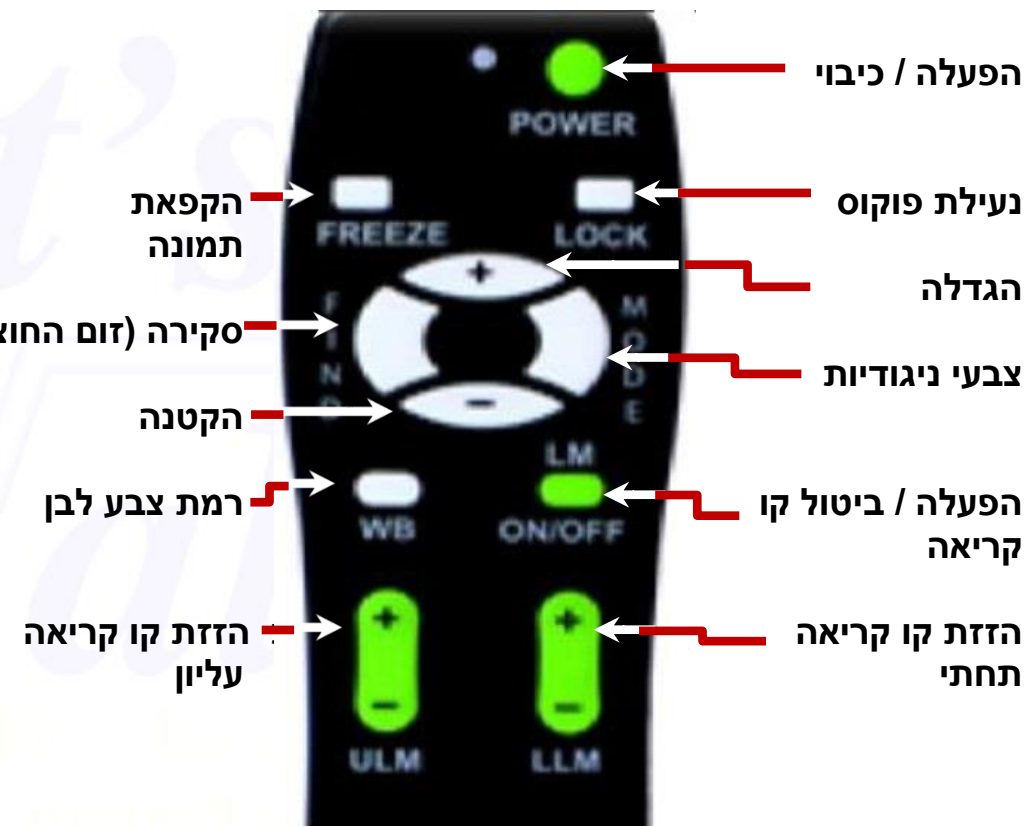

טמ"ס קרוב רחוק 13.1"/22"/24" Acrobat HD

סוללה פנימית של המכשיר

טעינת הסוללה אורכת כ 4 שעות.

5 סמלים המציינים את 5 מצבי הסוללה הפנימית של המכשיר.

סוללה טעונה
במלואה ומספקת
עבודה למשך 6
שעות.

סוללה טעונה
חלקית.
נדרשת טעינה.

קריטי, סוללה טעונה
במתח חשמלי הנמוך
משעת הפעלה.
הסמל יבהב 3 פעמים
כל 10 דקות והמכשיר
יכבה.

חשוב לוודא שכבל התקשורת Mini HDMI מחובר היטב לראש המצלמה, אין להשתמש בכוח מוגזם.
חבר את הכבל עד לקו הלבן המסומן שעל תקע ה Mini HDMI. ראה חץ לבן בתמונה.